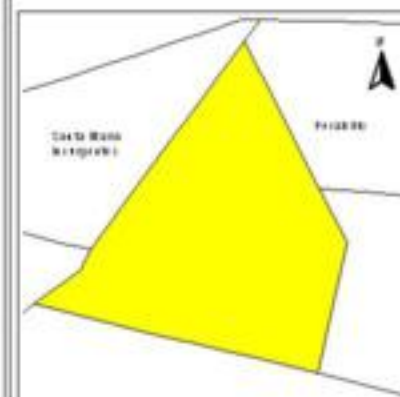

EVALUA DF
Consejo de Evaluación del
Desarrollo Social del
Distrito Federal

ÍNDICE DE DESARROLLO SOCIAL

Delegación: Cuauhtémoc
Colonia: San Simón Tolnáhuac
Grado de desarrollo: Medio

Grado de Desarrollo Social

-  Muy bajo
-  Bajo
-  Medio
-  Alto
-  Sin dato

0.04 0 0.04 0.08 Kilómetros

Fuente: Elaboración propia con datos de Seduvi e INEGI